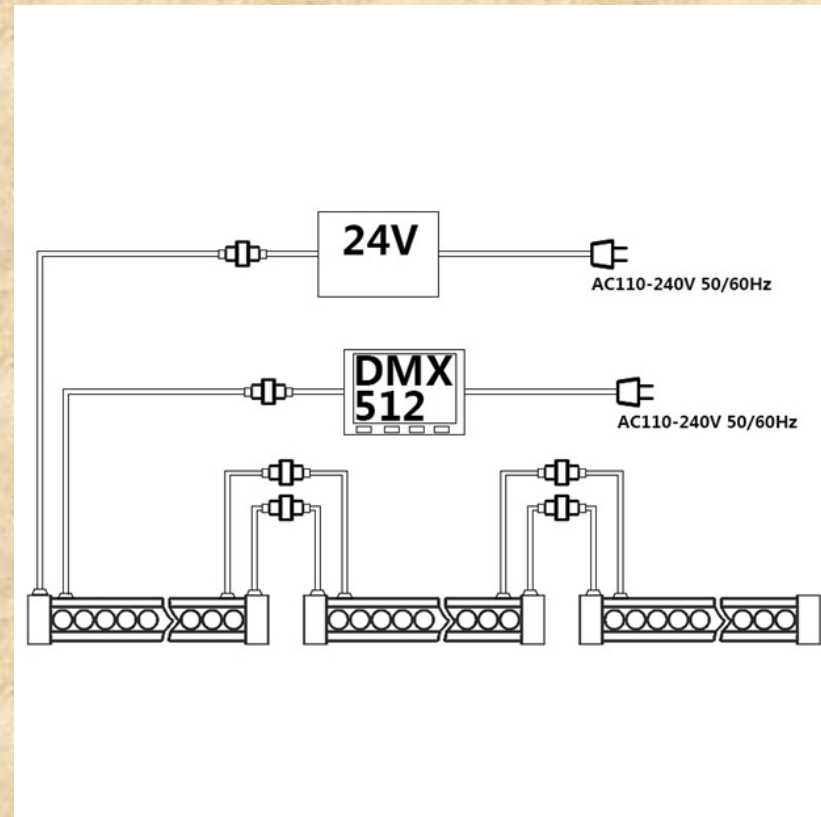

5. Инструкция по монтажу

- 5.1. Монтаж и подключение должны осуществляться только квалифицированным электриком.
- 5.2. Перед установкой убедитесь в правильности напряжения питающей сети 12/24 В и наличии защитного устройства.
- 5.3. Установите светильник на предполагаемое место монтажа.
- 5.4. Присоедините подготовленные концы проводов к клеммному зажиму.
- 5.5. Подключите светильник согласно схеме подключения, представленной ниже.
- 5.6. Для корректной работы светильника по протоколу DMX512 используйте Контроллер для Led Favourite Wall Washer RGB DMX512.
- 5.6. Присоединение светильника к поврежденной проводке запрещено!
- 5.7. Эксплуатация светильника проводится в соответствии с «Правилами технической эксплуатации электроустановок потребителей».

Схема подключения светодиодного светильника Led Favourite Wall Washer RGB DMX512